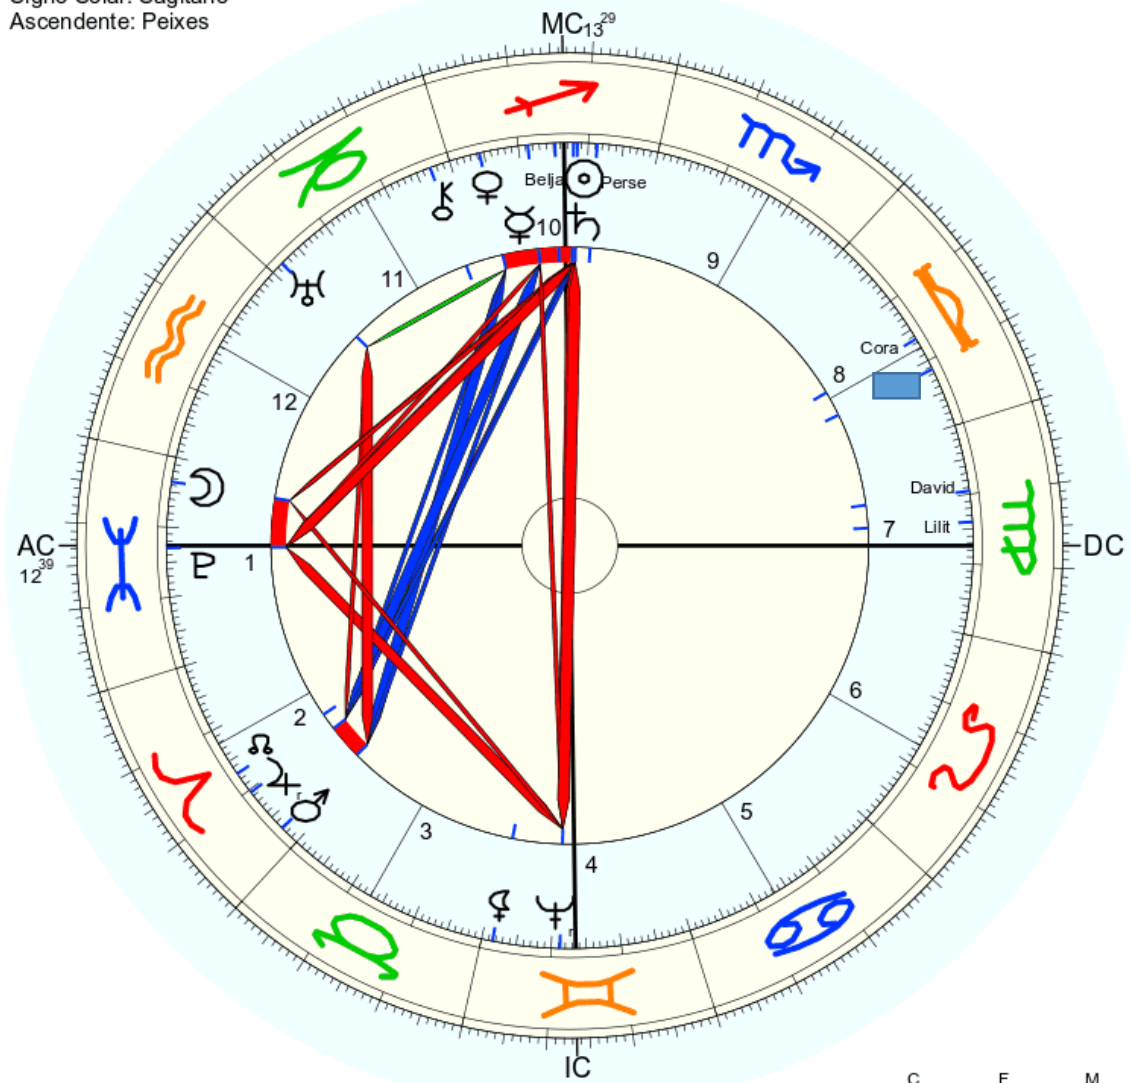

Nome: ♂ Apocalipse 22 16
n. em qui., 3 de dezembro 1074 greg.
em Brasília (Distrito Federal), BRAS
47w55'47, 15s46'47

Horas: 12:00 LMT
Tempo Univ.: 15:11:43
Tempo Sid.: 16:48:17

Título: 2.AT 0.0-1 20-Dez-2023

Mapa natal (Método: Astrodienst / Placidus)
Signo Solar: Sagitário
Ascendente: Peixes