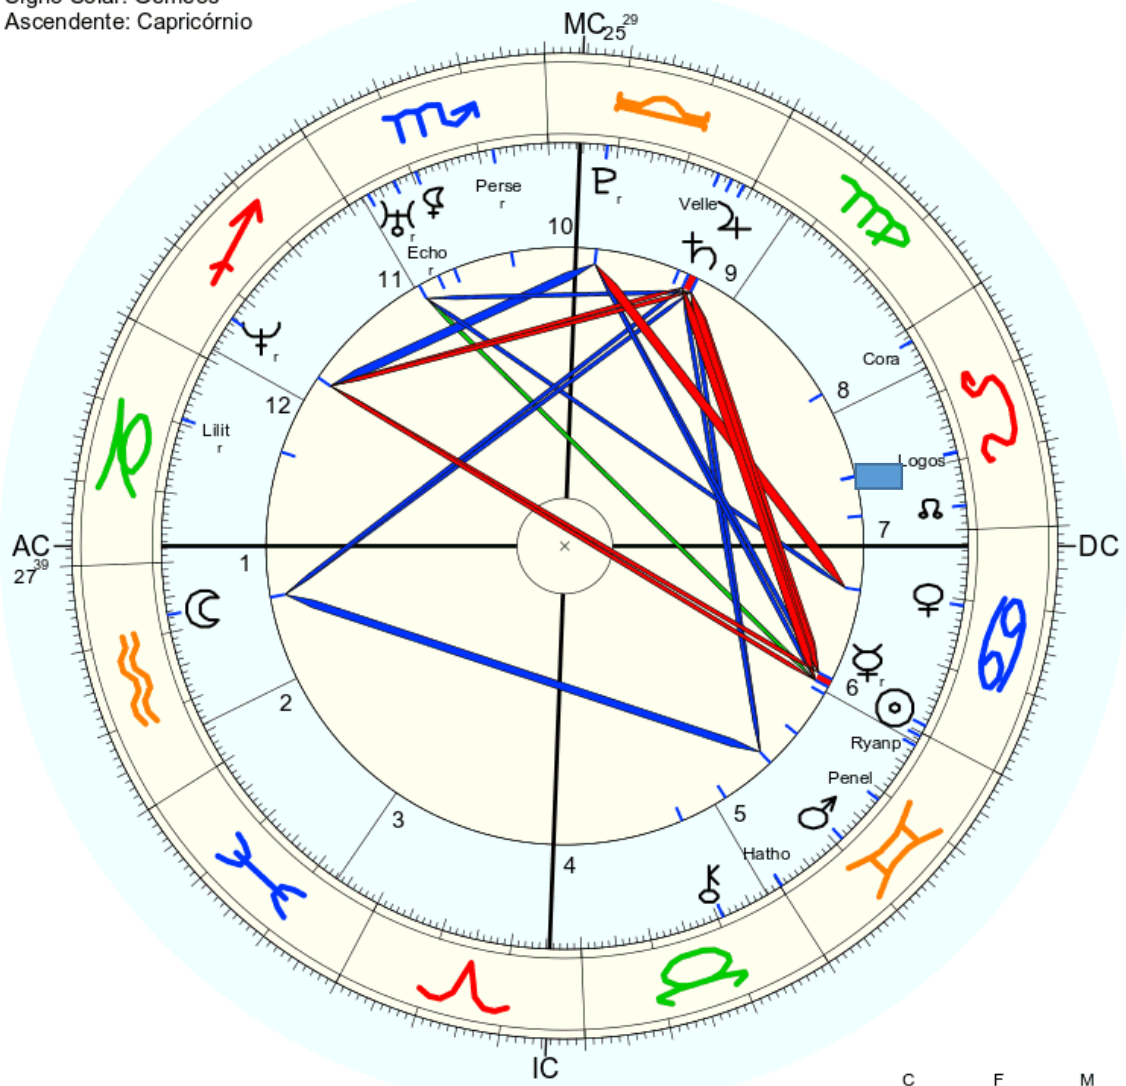

Nome: ♂ Estrela de belém
n. em sab., 20 de junho 1981
em Brasília (Distrito Federal), BRAS
47w55'47, 15s46'47

Horas: 19:50
Tempo Univ.: 22:50
Tempo Sid.: 13:34:30

Título: 2.AT 0.0-1 20-Dez-2023

Mapa natal (Método: Astrodienst / Placidus)
Signo Solar: Gêmeos
Ascendente: Capricórnio