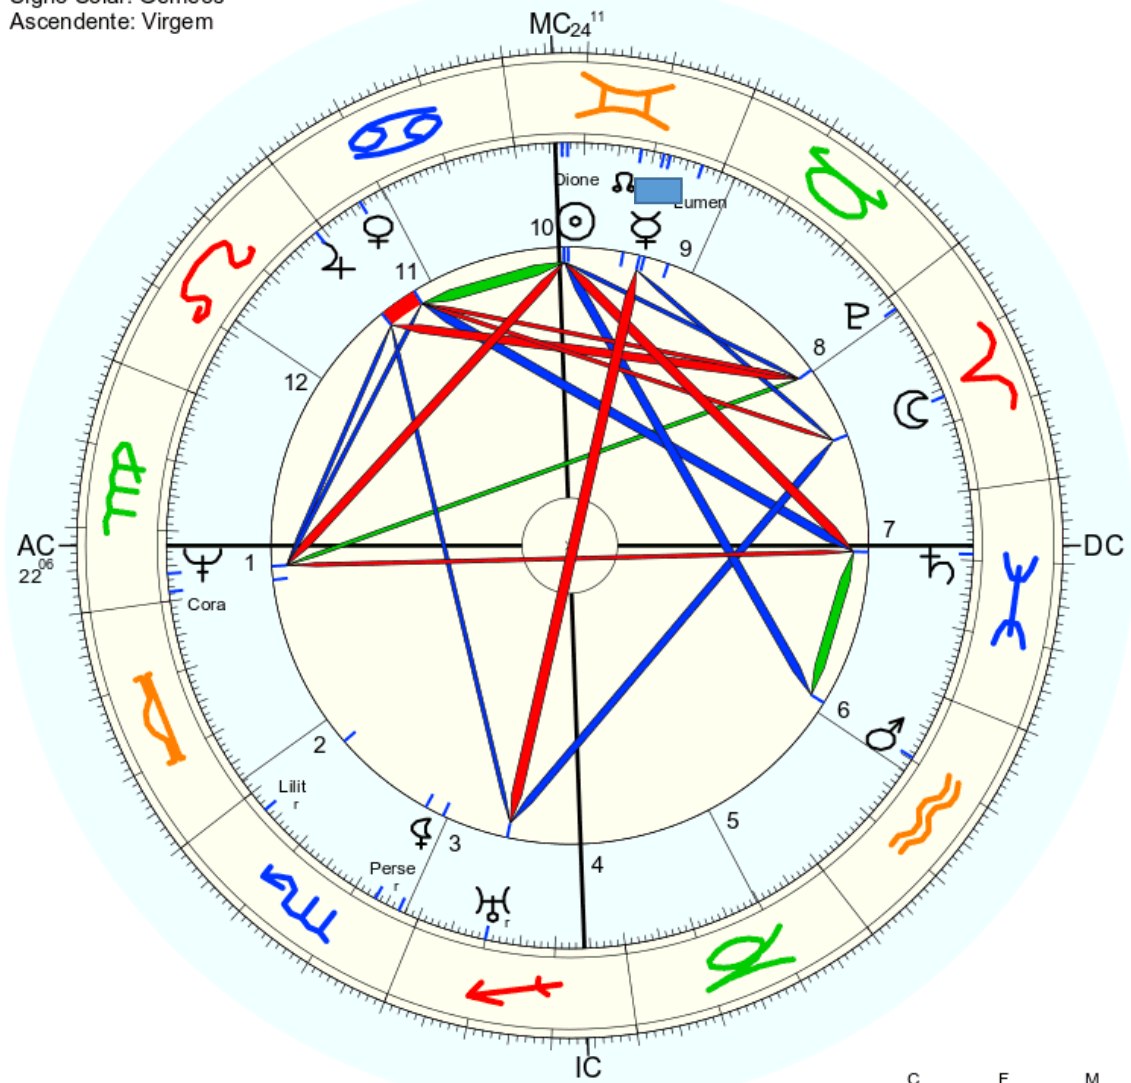

Nome: ♂ Apocalipse 22 16
n. em qui., 15 de junho 141 greg.
em Brasília (Distrito Federal), BRAS
47w55'47, 15s46'47

Horas: 12:00 LMT
Tempo Univ.: 15:11:43
Tempo Sid.: 5:34:37

Título: 2.AT 0.0-1 20-Dez-2023

Mapa natal (Método: Astrodienst / Placidus)
Signo Solar: Gêmeos
Ascendente: Virgem

☉ Sol	♊ 23° 13' 24"	
☾ Lua	♊ 13° 51' 23"	
☿ Mercúrio	♊ 8° 33' 12"	Dom.
♀ Vénus	♊ 23° 29' 38"	
♂ Marte	♊ 20° 20' 44"	
♃ Júpiter	♊ 1° 4' 7"	
♄ Saturno	♊ 20° 53' 6"	
♅ Urano	♊ 10° 0' 3"	
♆ Neptuno	♊ 26° 4' 49"	Detr.
♇ Plutão	♊ 28° 9' 47"	
♁ Nodo médio	♊ 11° 48' 14"	
♁ Quiron	não disponível	
♀ Lilith	♊ 27° 0' 56"	
1181 Lilith	♊ 3° 4' 46"	
2340 Hathor	não disponível	
399 Persephone	♊ 23° 17' 27"	
504 Cora	♊ 28° 41' 10"	
141 Lumen	♊ 2° 51' 56"	
106 Dione	♊ 22° 24' 49"	
AC:	♊ 22° 6' 12"	2: ♋ 27° 44' 3: ♌ 27° 55'
MC:	♊ 24° 11' 9"	11: ♌ 19° 47' 12: ♍ 18° 10'

C F M