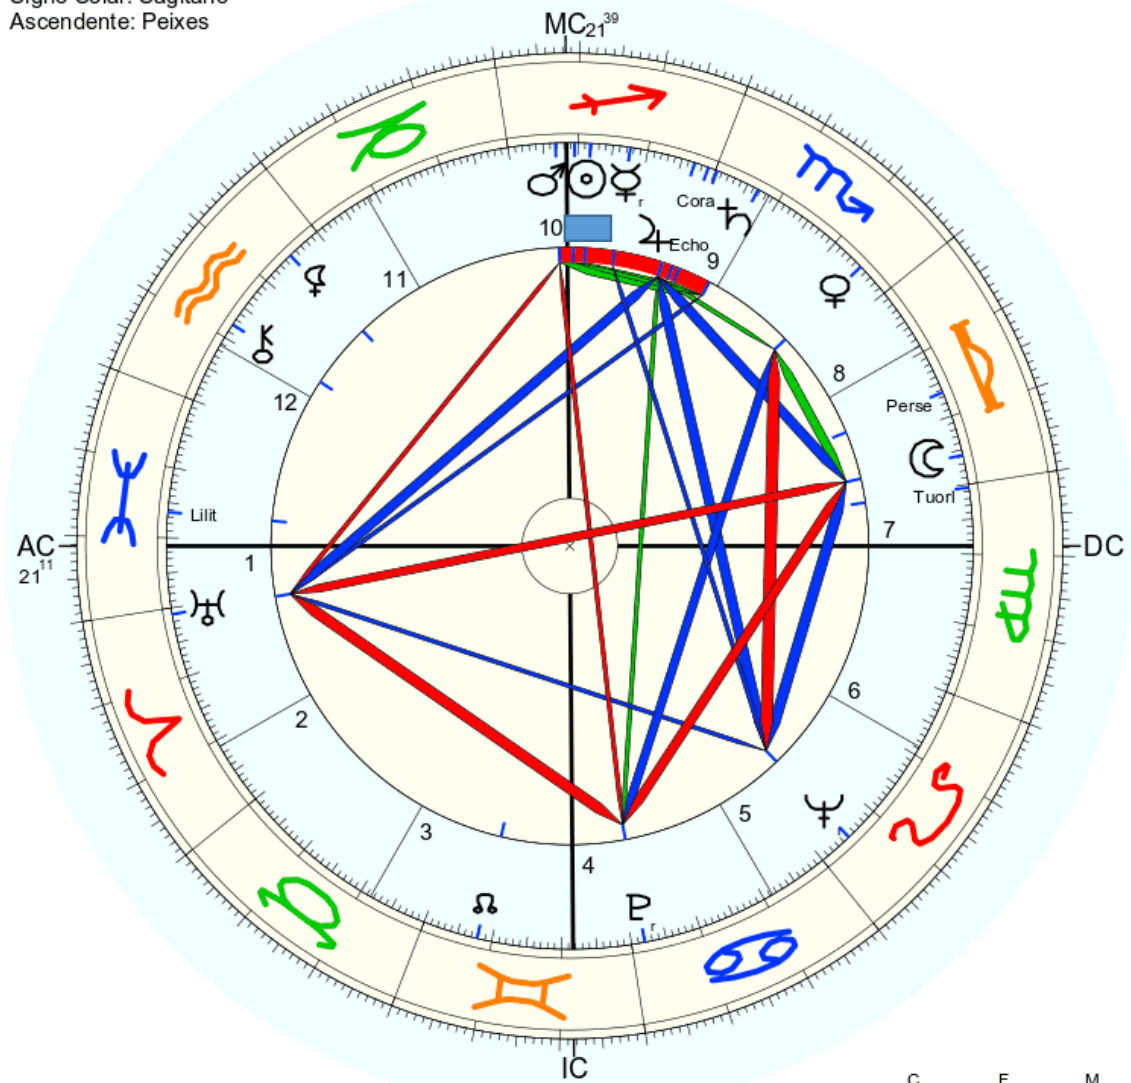

Nome: ♂ Fidelidade
n. em seg., 12 de dezembro 1425 greg.
em Brasília (Distrito Federal), BRAS
47w55'47, 15s46'47

Horas: 12:00 LMT
Tempo Univ.: 15:11:43
Tempo Sid.: 17:23:38

Título: 2.AT 0.0-1 19-Dez-2023

Mapa natal (Método: Astrodienst / Placidus)
Signo Solar: Sagitário
Ascendente: Peixes

☉ Sol	♐	20° 29' 29"	
☾ Lua	♌	4° 14' 8"	
☿ Mercúrio	♊	12° 30' 53"r	Detr.
♀ Vênus	♋	5° 1' 10"	Detr.
♂ Marte	♈	23° 13' 20"	
♃ Júpiter	♈	3° 7' 31"	Dom.
♄ Saturno	♈	23° 19' 40"	
♅ Urano	♈	0° 54' 2"	
♆ Neptuno	♏	4° 57' 10"r	
♇ Plutão	♏	1° 54' 9"r	
♁ Nodo médio	♋	7° 51' 50"	
♄ Quiron	♈	17° 50' 30"	
♀ Lilith	♋	5° 3' 24"	
1181 Lilith	♋	16° 21' 21"	
2340 Hathor		não disponível	
399 Persephone	♋	13° 34' 34"	
504 Cora	♋	1° 4' 11"	
1425 Tuoria	♋	29° 33' 11"	
60 Echo	♋	29° 43' 33"	
AC:	♈	21° 10' 36"	2: ♋ 20° 57' 3: ♉ 21° 34'
MC:	♐	21° 39' 2"	11: ♏ 21° 20' 12: ♏ 21° 18'

C F M