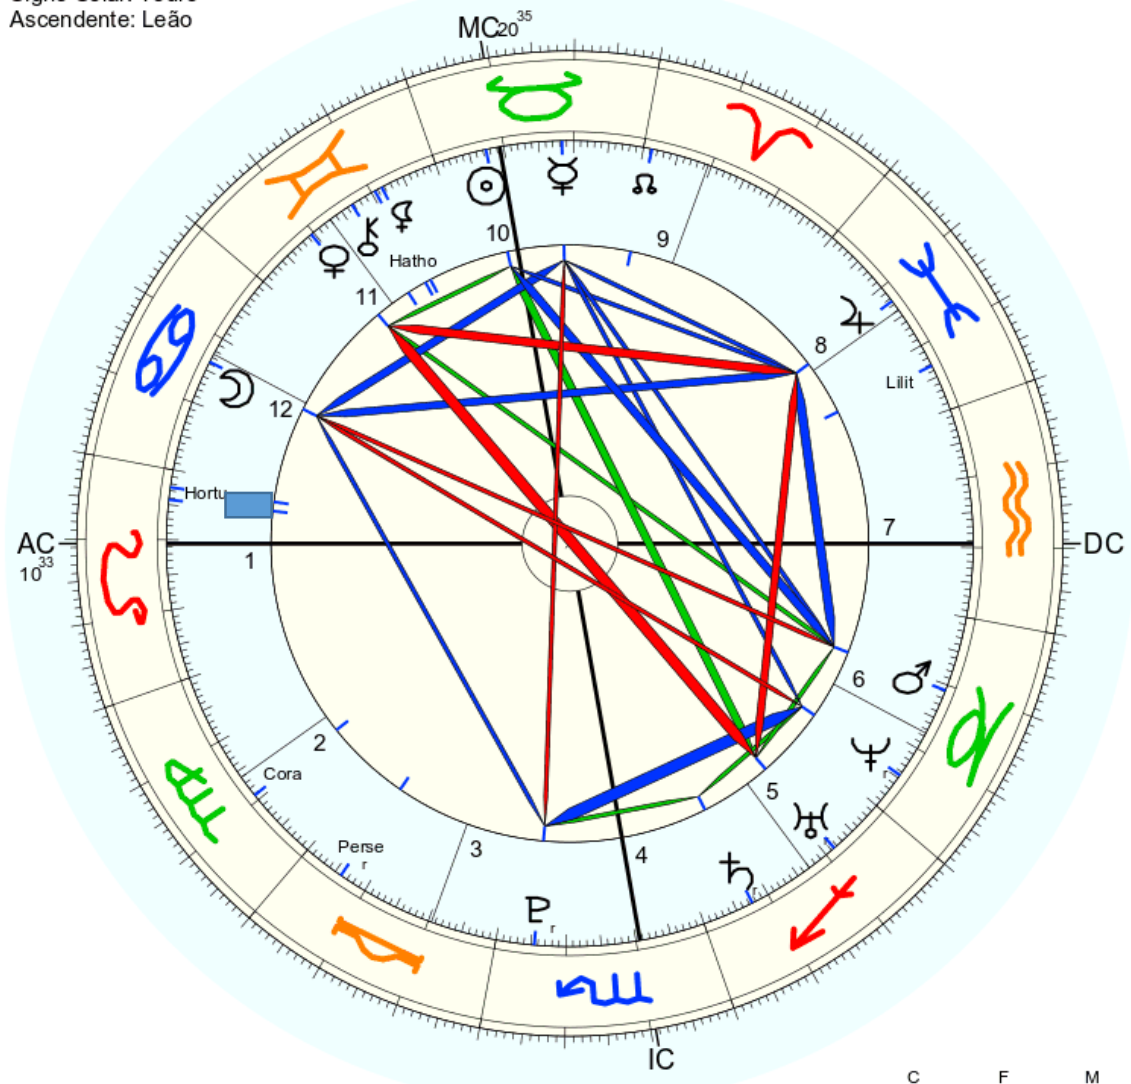

Nome: ♂ Nova Canaã do norte
n. em ter., 13 de maio 1986
em Brasília (Distrito Federal), BRAS
47w55'47, 15s46'47

Horas: 12:00
Tempo Univ.: 15:00
Tempo Sid.: 3:12:34

Título: 2.AT 0.0-1 12-Sep-2023

Mapa natal (Método: Astrodienst / Placidus)
Signo Solar: Touro
Ascendente: Leão

☉ Sol	♉	22° 33' 18"	
☾ Lua	♉	13° 45' 33"	Dom.
☿ Mercúrio	♉	11° 39' 44"	
♀ Vénus	♉	20° 25' 26"	
♂ Marte	♉	19° 10' 55"	Exalt.
♃ Júpiter	♉	17° 32' 57"	Dom.
♄ Saturno	♉	7° 27' 54"r	
♅ Urano	♉	21° 30' 1"r	
♆ Neptuno	♉	5° 28' 26"r	
♇ Plutão	♉	5° 29' 55"r	Dom.
♁ Nodo médio	♉	28° 47' 53"	
♄ Quiron	♉	13° 14' 59"	
♀ Lilith	♉	8° 21' 0"	
1181 Lilith	♉	6° 45' 24"	
2340 Hathor	♉	9° 26' 51"	
504 Cora	♉	19° 10' 54"	
399 Persephone	♉	5° 57' 53"r	
4323 Hortulus	♉	2° 31' 9"	
AC: ♌	10° 32' 56"	2: ♋	15° 59'
		3: ♉	20° 28'
MC: ♉	20° 34' 52"	11: ♋	17° 0'
		12: ♌	12° 30'

C F M