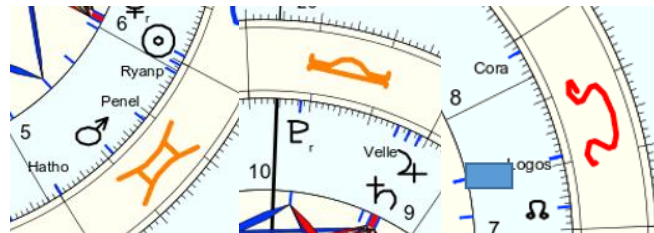

Sol marte "Estrela de Belém" "Pentagrama – Estrela de Belém" – júpter saturno plutão plutão – cora **Metatron** -logos CD

29 11 18 27 – 1 3 21 5 – 28 11 11 3 = 168 15 6 – 6 Tipheret

Ω Ψ A Paixão ☽ ♄ Netuno – 23 – 5	Vogal consoante 23 – netuno <pre> 3 +3 +3+4 +4 +3 =2 7 +7 +5 +5+6 =3 1 o g o s d e d e u s 3+7+3+7+3+4+5+4+5+6+3 =5 3 7 3 7 3 4 5 4 5 6 3 1 1 1 1 7 9 9 9 2 9 2 2 2 8 7 9 9 2 2 4 4 1 6 7 9 2 4 8 5 7 4 7 2 6 4 3 2 2 9 8 7 5 4 2 8 3 9 6 1 3 6 7 9 4 4 </pre>	$60 + 1 + 5 = 12 = 3$ Logos de Deus 4 $3+4=7$ ☽ 60 S A M E C H 3 1 4 5 3 5 3 1 4 5 3 5 4 5 9 8 8 9 5 8 7 5 4 6 9 1 1 14 – 5

♀ ENAMORADO Vênus 19 – 1	$201^\circ 10' 59''$ <pre> 2+1+1+5+9 2 1 1 5 9 3 2 6 5 5 8 2 4 1 5 </pre>	$6+6= 12 = 3$ $201^\circ 10' 59''$ Pentagrama – A fidelidade - A Estrela de Belém 5 $5+3=8$ Vau ʾ = 6 V A U 6 1 6 6 1 6 7 7 5 19 – 1