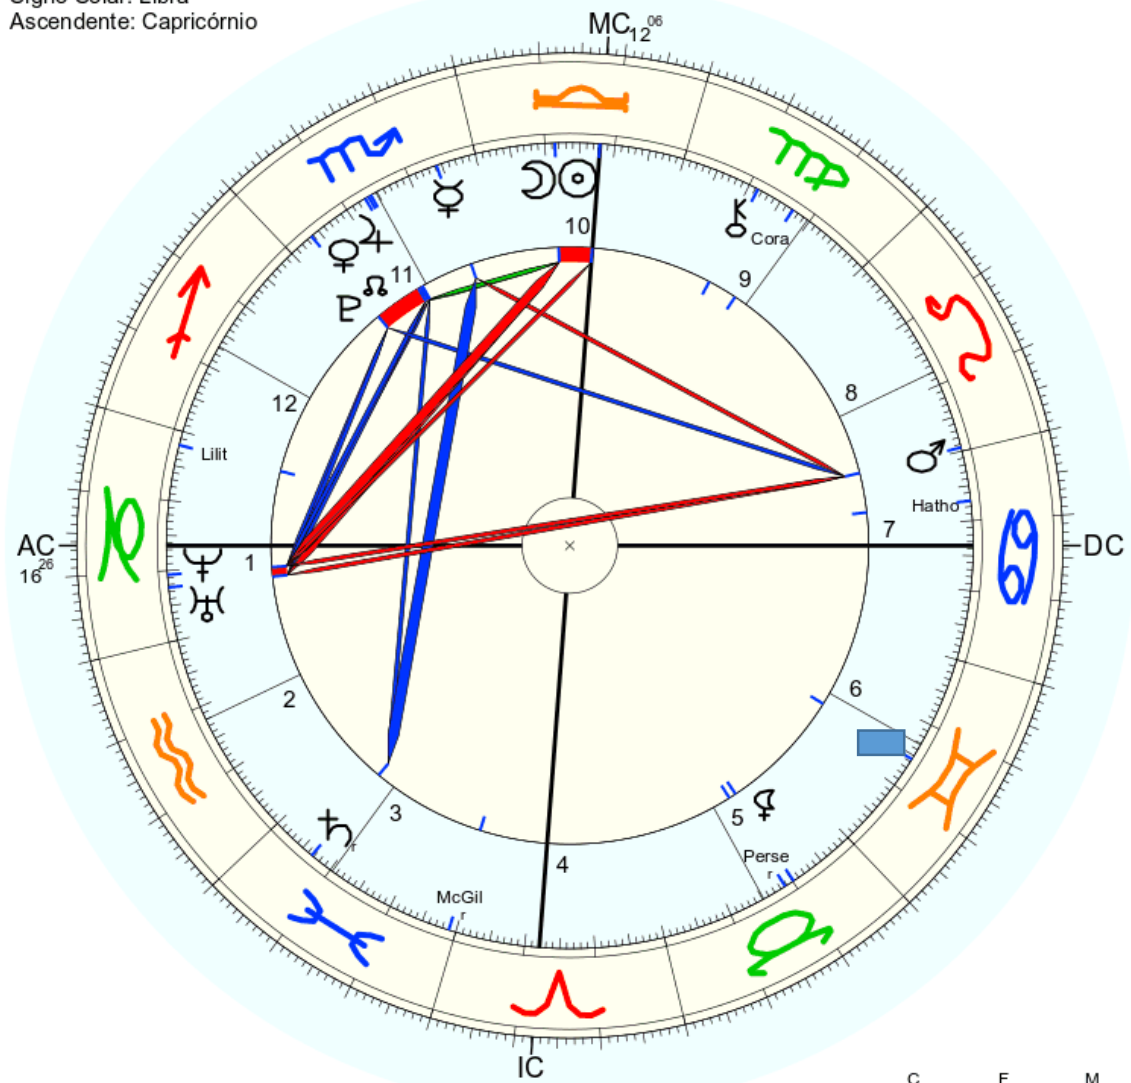

C F M

Nome: ♂ Canaã dos Carajás  
 n. em qua., 5 de outubro 1994  
 em Brasília (Distrito Federal), BRAS  
 47w55'47, 15s46'47

Horas: 12:00  
 Tempo Univ.: 15:00  
 Tempo Sid.: 12:44:31

Título: 2.AT 0.0-1 12-Sep-2023

Mapa natal (Método: Astrodienst / Placidus)  
 Signo Solar: Libra  
 Ascendente: Capricórnio

☉ Sol	♏ 12° 8' 34"	Queda
☾ Lua	♏ 18° 33' 48"	
☿ Mercúrio	♏ 5° 44' 22"	Detr.
♀ Vénus	♏ 16° 55' 38"	
♂ Marte	♏ 0° 32' 43"	
♃ Júpiter	♏ 15° 59' 4"	
♄ Saturno	♏ 6° 40' 34"r	
♅ Urano	♏ 22° 23' 37"	
♆ Neptuno	♏ 20° 34' 34"	
♇ Plutão	♏ 26° 16' 39"	Dom.
♁ Nodo médio	♏ 16° 23' 41"	
♁ Quiron	♏ 18° 37' 34"	
♀ Lilith	♏ 20° 7' 45"	
1181 Lilith	♏ 1° 59' 7"	
2340 Hathor	♏ 22° 49' 23"	
504 Cora	♏ 12° 51' 36"	
399 Persephone	♏ 18° 42' 57"r	
6904 McGill	♏ 28° 58' 7"r	
FC:	♏ 16° 26' 15"	2: ♏ 12° 1' 3: ♏ 10° 21'
MC:	♏ 12° 6' 2"	11: ♏ 15° 11' 12: ♏ 16° 49'