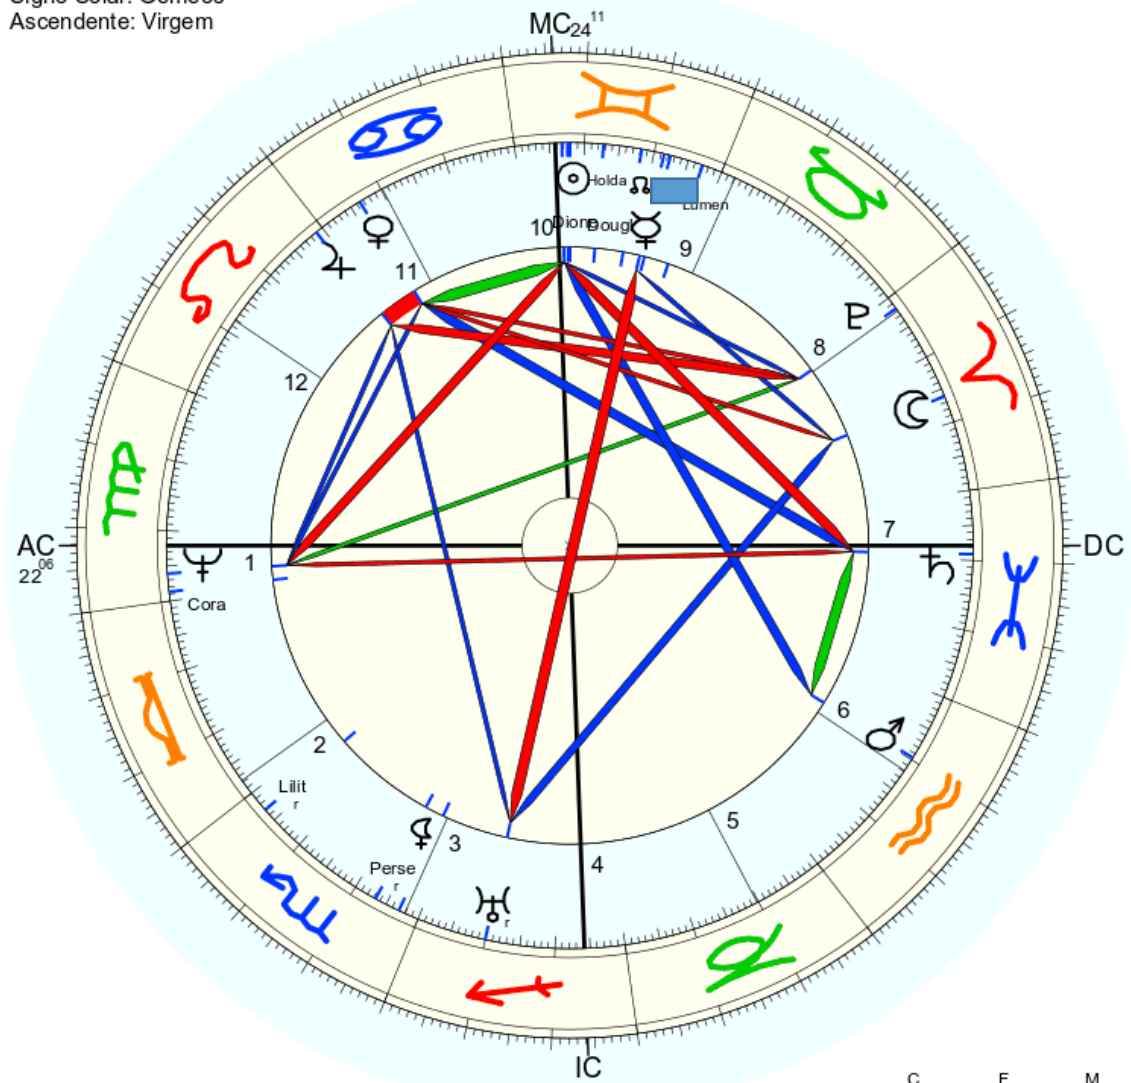

Nome: ♂ Apocalipse 22 16
n. em qui., 15 de junho 141 greg.
em Brasília (Distrito Federal), BRAS
47w55'47, 15s46'47

Horas: 12:00 LMT
Tempo Univ.: 15:11:43
Tempo Sid.: 5:34:37

Título: 2.AT 0.0-1 20-Dez-2023

Mapa natal (Método: Astrodienst / Placidus)
Signo Solar: Gêmeos
Ascendente: Virgem