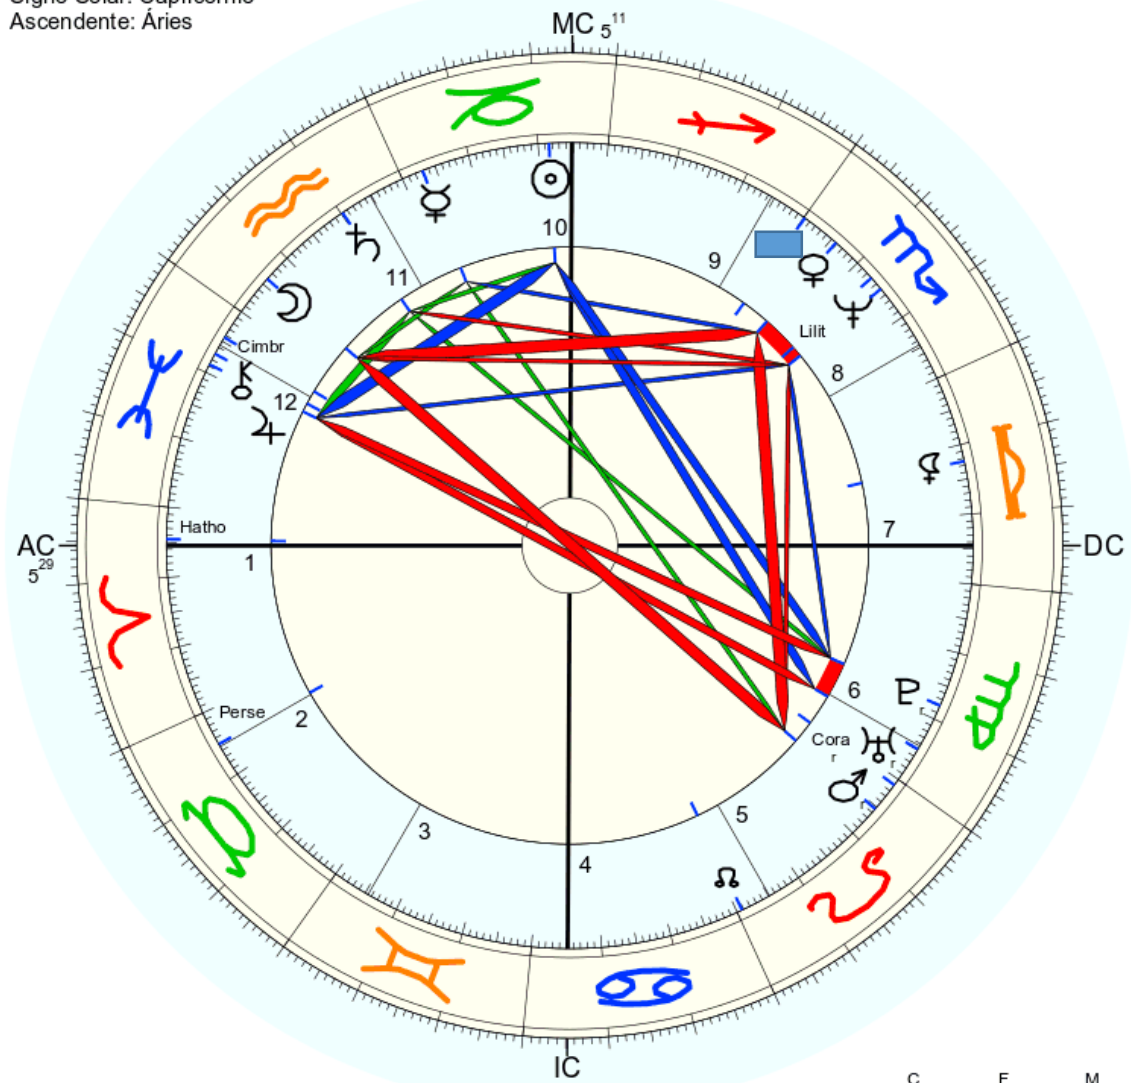

Nome: ♂ Canaã (Minas Gerais)
n. em dom., 30 de dezembro 1962
em Brasília (Distrito Federal), BRAS
47w55'47, 15s46'47

Horas: 12:00
Tempo Univ.: 15:00
Tempo Sid.: 18:22:34

Título: 2.AT 0.0-1 12-Sep-2023

Mapa natal (Método: Astrodienst / Placidus)
Signo Solar: Capricórnio
Ascendente: Áries

☉ Sol	♏	8° 26' 27"	
☾ Lua	♏	24° 2' 42"	
☿ Mercúrio	♏	26° 53' 20"	
♀ Vénus	♏	24° 11' 32"	Detr.
♂ Marte	♏	24° 40' 21"r	
♃ Júpiter	♏	8° 45' 52"	Dom.
♄ Saturno	♏	9° 47' 5"	Dom.
♅ Urano	♏	5° 7' 46"r	
♆ Neptuno	♏	15° 2' 20"	
♇ Plutão	♏	12° 5' 47"r	
♁ Nodo médio	♏	0° 45' 26"	
♄ Quiron	♏	7° 3' 16"	
♀ Lilith	♏	17° 34' 50"	
1181 Lilith	♏	17° 5' 52"	
2340 Hathor	♏	4° 33' 56"	
504 Cora	♏	29° 2' 6"r	
399 Persephone	♏	4° 59' 35"	
1275 Cimbria	♏	4° 22' 9"	
AC: ♏	5° 28' 31"	2: ♏	5° 23'
		3: ♏	5° 28'
MC: ♏	5° 10' 40"	11: ♏	5° 9'
		12: ♏	5° 38'

C F M