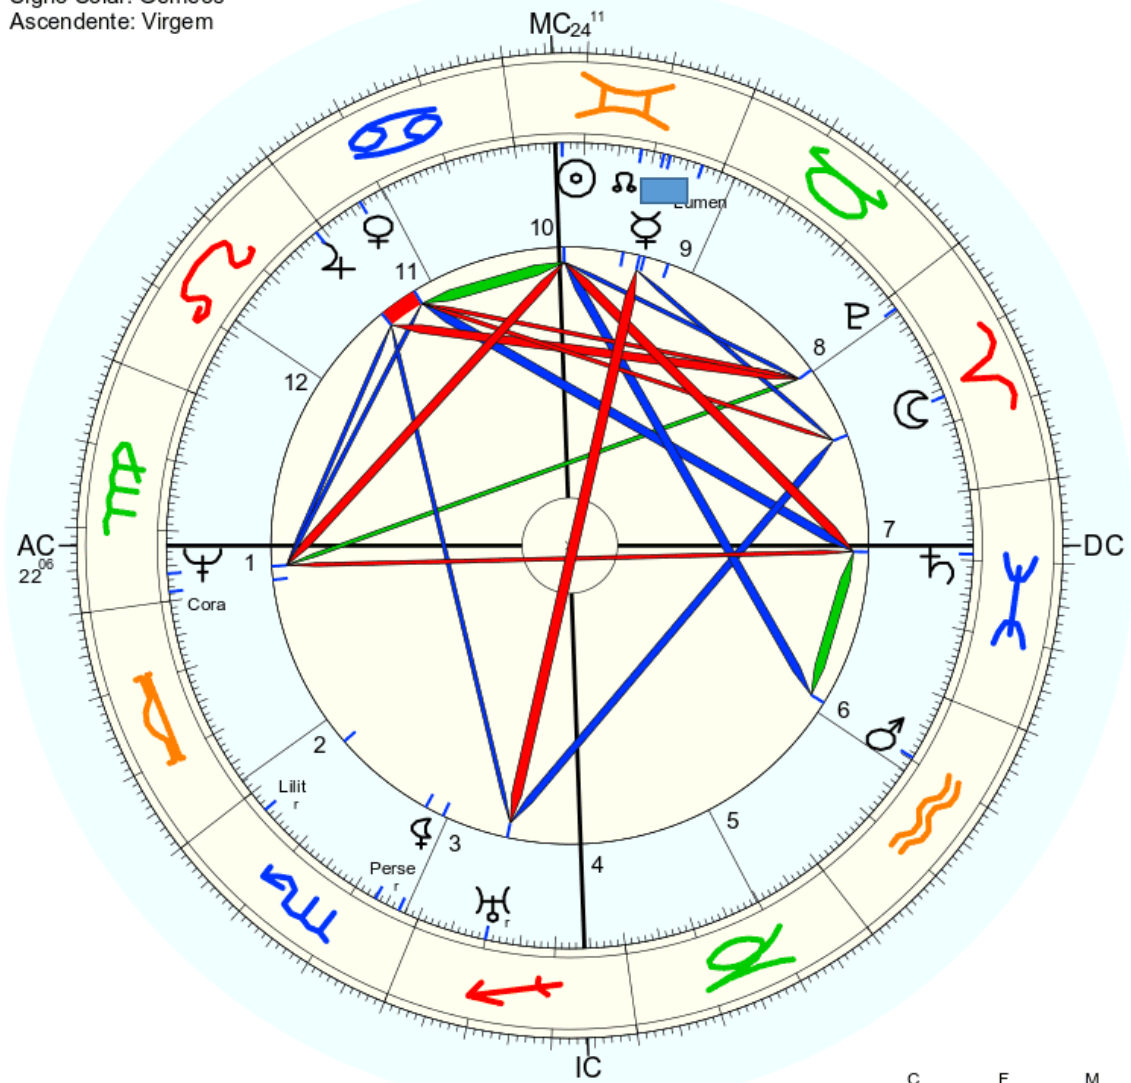

Nome: ♂ Apocalipse 22 16
n. em qui., 15 de junho 141 greg.
em Brasília (Distrito Federal), BRAS
47w55'47, 15s46'47

Horas: 12:00 LMT
Tempo Univ.: 15:11:43
Tempo Sid.: 5:34:37

Título: 2.AT 0.0-1 20-Dez-2023

Mapa natal (Método: Astrodienst / Placidus)
Signo Solar: Gêmeos
Ascendente: Virgem

☉ Sol	♊ 23° 13' 24"	
☾ Lua	♋ 13° 51' 23"	
☿ Mercúrio	♊ 8° 33' 12"	Dom.
♀ Vênus	♋ 23° 29' 38"	
♂ Marte	♋ 20° 20' 44"	
♃ Júpiter	♌ 1° 4' 7"	
♄ Saturno	♋ 20° 53' 6"	
♅ Urano	♌ 10° 0' 37"	
♆ Neptuno	♌ 26° 4' 49"	Detr.
♇ Plutão	♌ 28° 9' 47"	
♁ Nodo médio	♋ 11° 48' 14"	
♄ Quiron	não disponível	
♀ Lilith	♌ 27° 0' 56"	
1181 Lilith	♌ 3° 4' 46"	
2340 Hathor	não disponível	
399 Persephone	♌ 23° 17' 27"	
504 Cora	♌ 28° 41' 10"	
141 Lumen	♊ 2° 51' 56"	
AC:	♌ 22° 6' 12"	2: ♋ 27° 44' 3: ♌ 27° 55'
MC:	♋ 24° 11' 9"	11: ♋ 19° 47' 12: ♌ 18° 10'