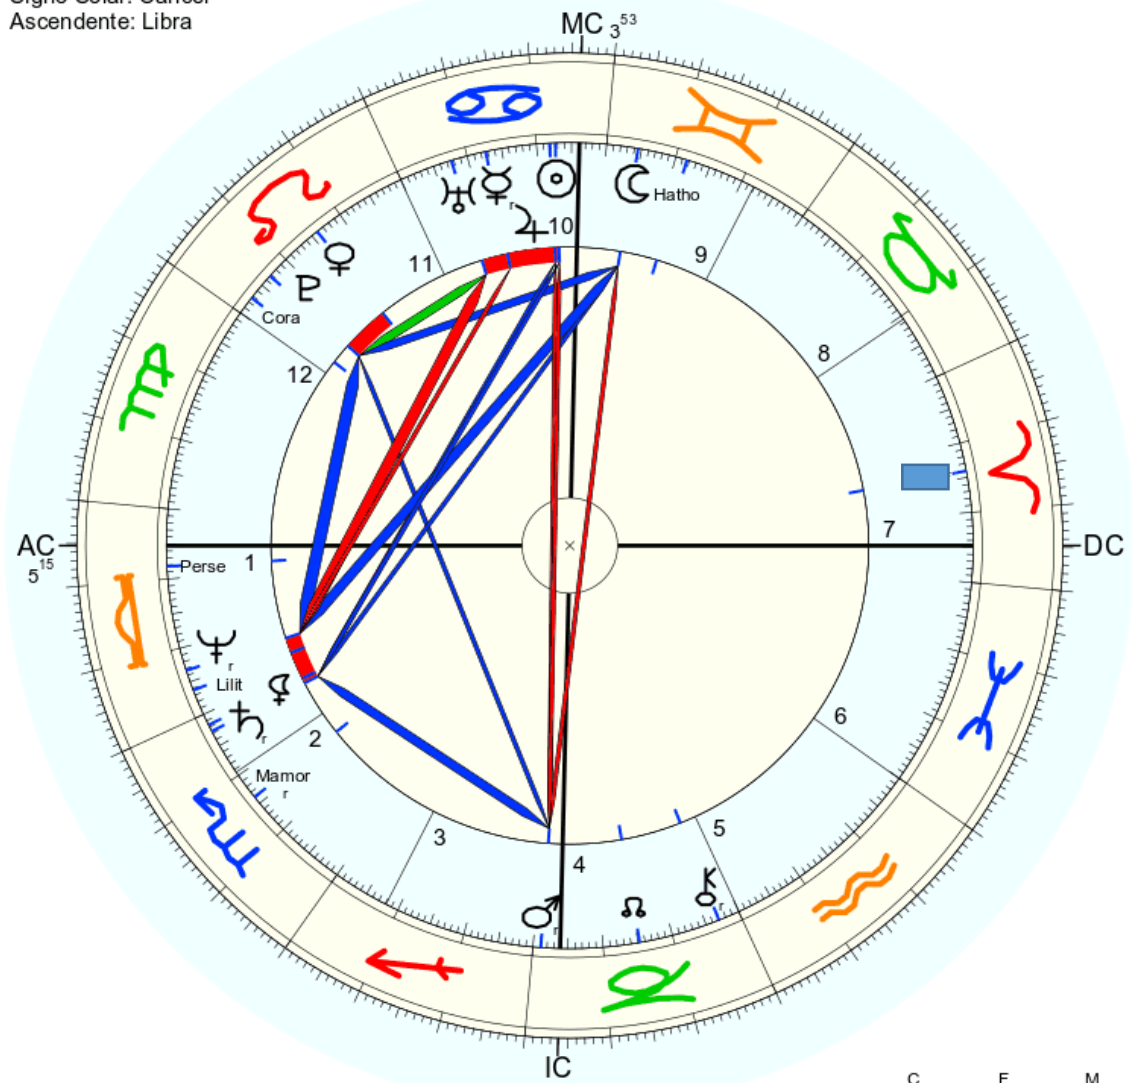

Nome: ♂ Nova Canaã Paulista
n. em ter., 29 de junho 1954
em Brasília (Distrito Federal), BRAS
47w55'47, 15s46'47

Horas: 12:00
Tempo Univ.: 15:00
Tempo Sid.: 6:16:55

Título: 2.AT 0.0-1 12-Sep-2023

Mapa natal (Método: Astrodienst / Placidus)
Signo Solar: Câncer
Ascendente: Libra