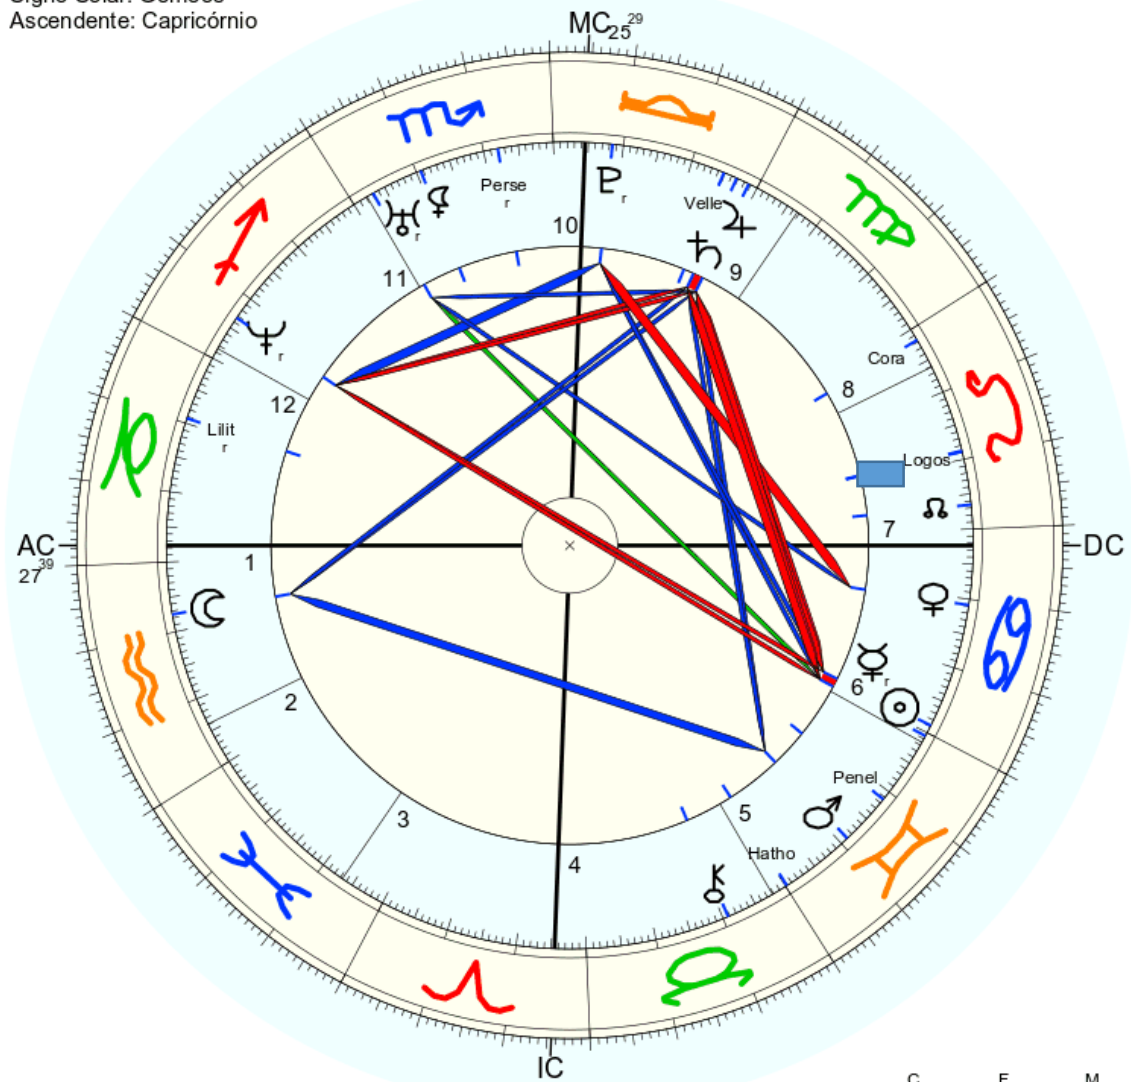

Nome: ♂ Estrela de belém
n. em sab., 20 de junho 1981
em Brasília (Distrito Federal), BRAS
47w55'47, 15s46'47

Horas: 19:50
Tempo Univ.: 22:50
Tempo Sid.: 13:34:30

Título: 2.AT 0.0-1 20-Dez-2023

Mapa natal (Método: Astrodiens / Placidus)
Signo Solar: Gêmeos
Ascendente: Capricórnio