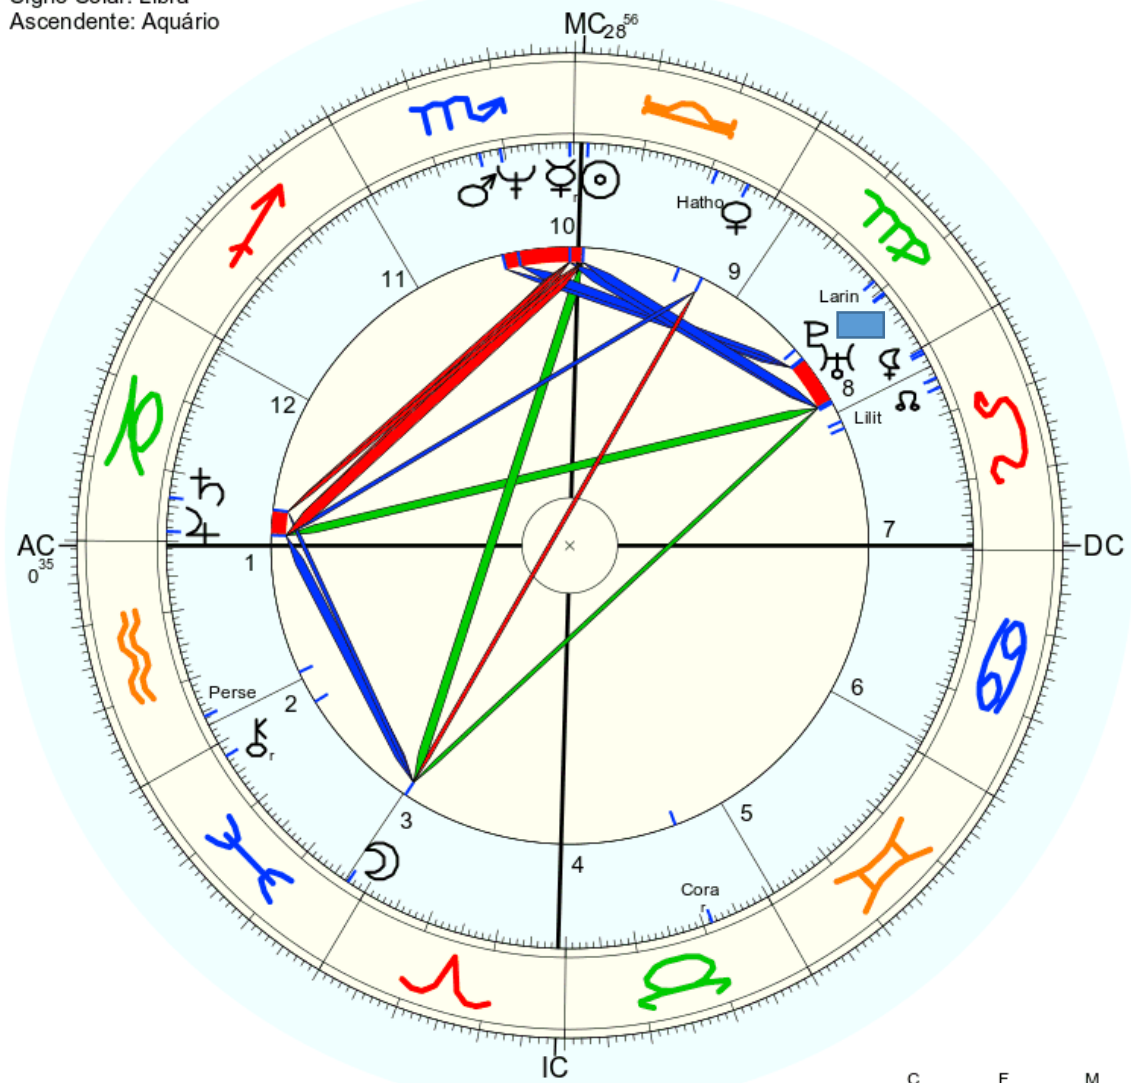

Nome: ♂ Nova Canaã (Bahia)
n. em sab., 21 de outubro 1961
em Brasília (Distrito Federal), BRAS
47w55'47, 15s46'47

Horas: 12:00
Tempo Univ.: 15:00
Tempo Sid.: 13:47:32

Título: 2.AT 0.0-1 12-Sep-2023

Mapa natal (Método: Astrodienst / Placidus)
Signo Solar: Libra
Ascendente: Aquário